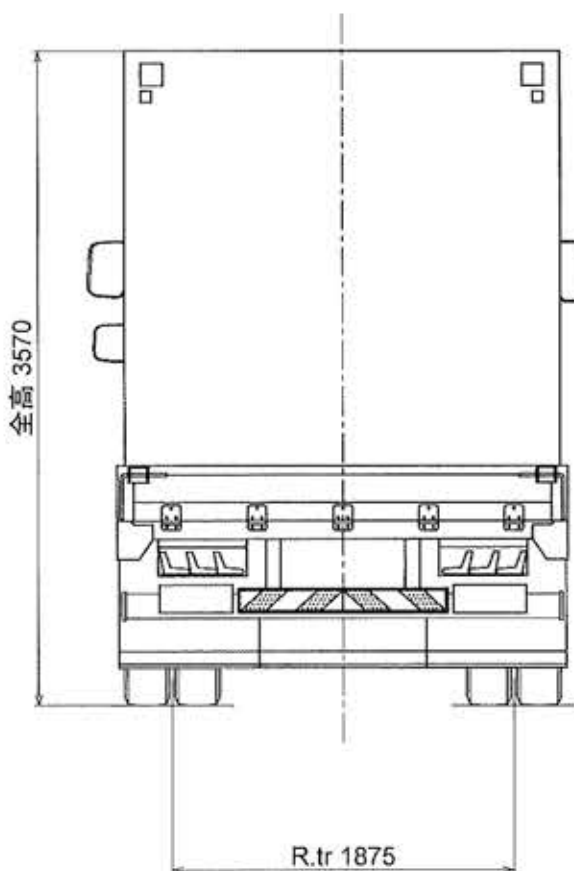

内法幅 2400
全幅 2490

1120

内法長 9350

40

OF 980

床面地上高 1035

全高 3570

300

1745

4430

1200

20

FOH 1400

W.B 7375

ROH 3135

60

全長 11990

R.tr 1875

注) 概略図面のため、縮尺等は正確ではありません。
ご了承下さい。 単位:mm