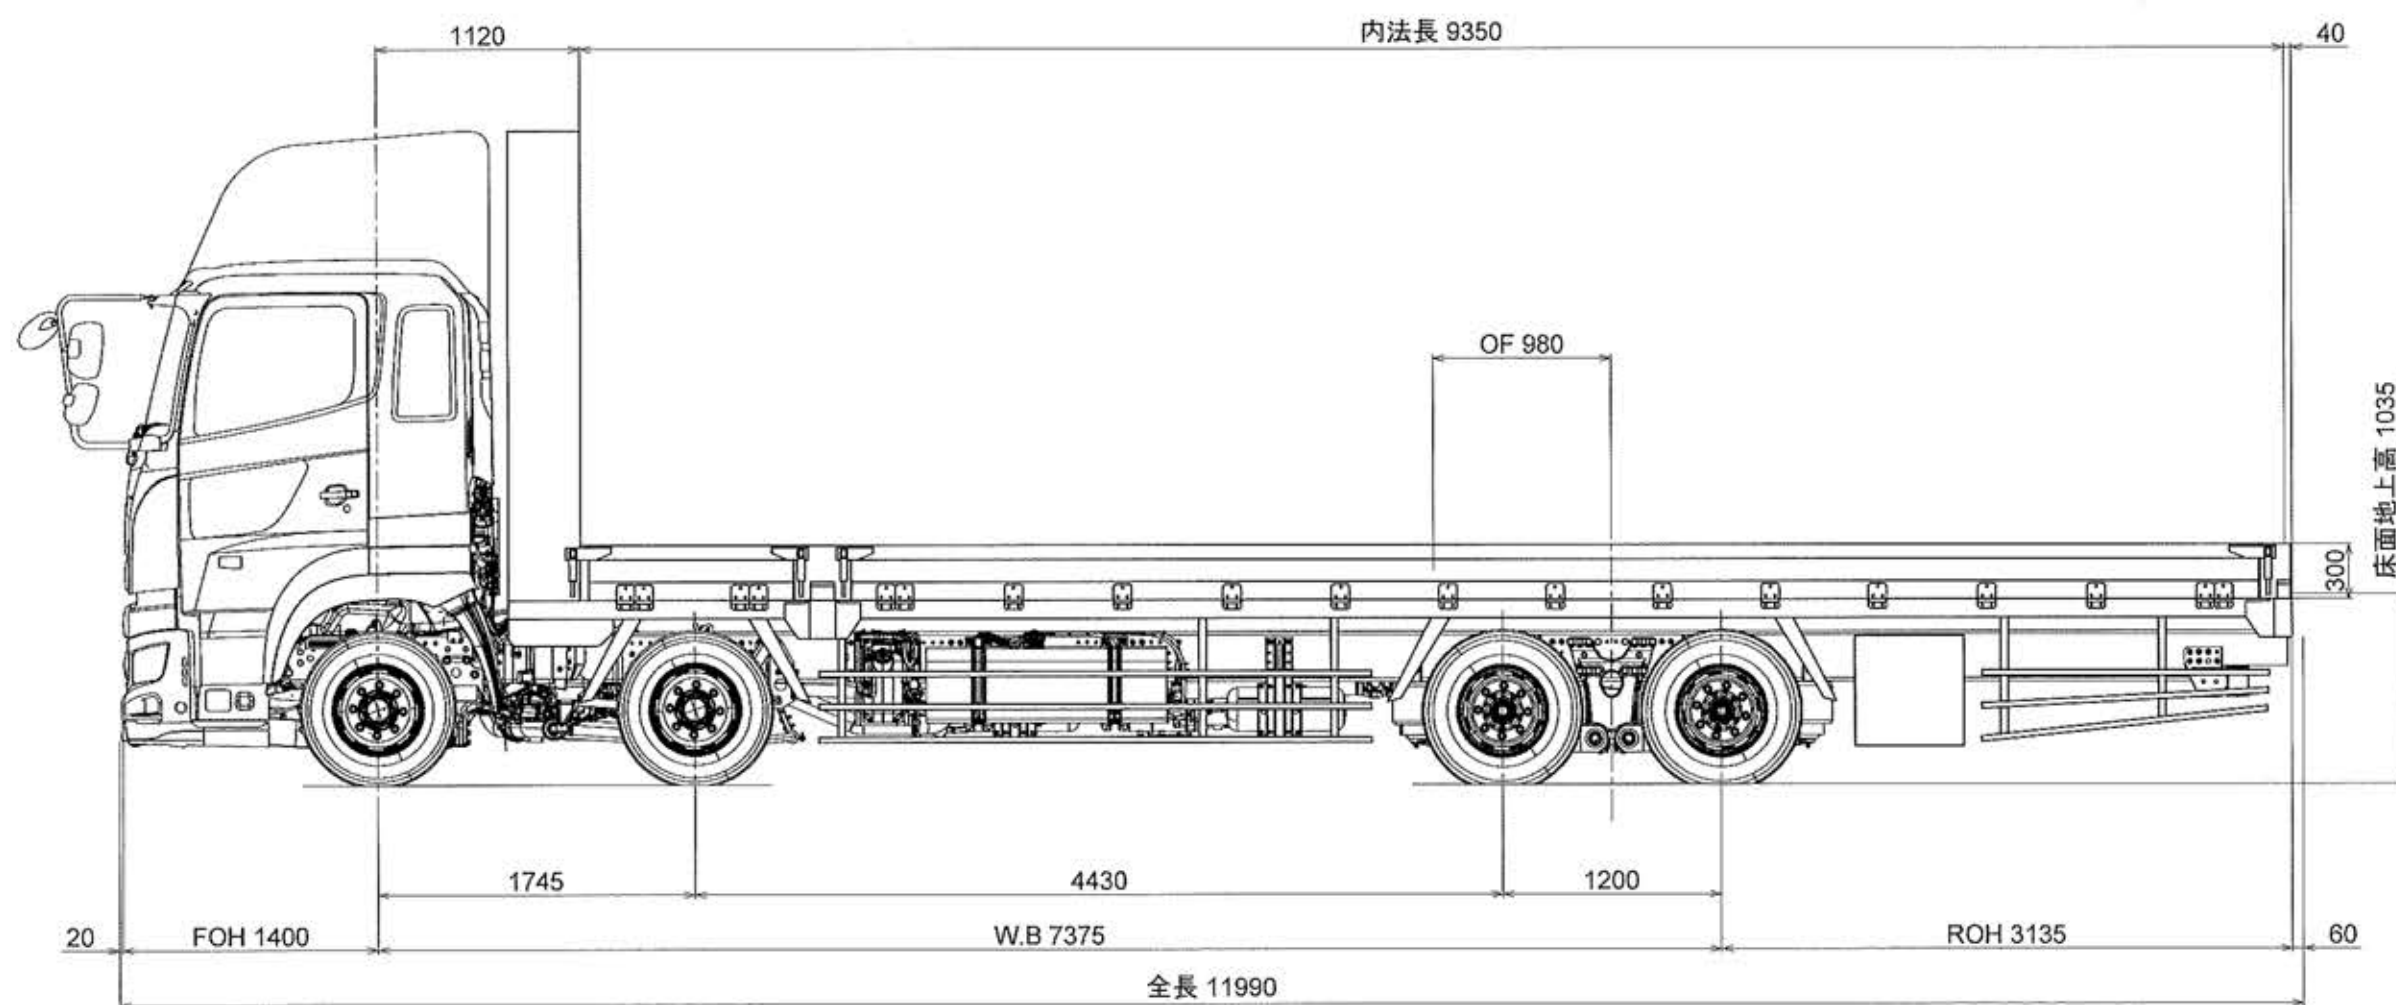

内法幅 2400
全幅 2490

1120

内法長 9350

40

OF 980

床面地上高 1035

全高 3570

300

1745

4430

1200

20

FOH 1400

W.B 7375

ROH 3135

60

全長 11990

R.tr 1875

注) 概略図面のため、縮尺等は正確ではありません。
ご了承下さい。 単位:mm