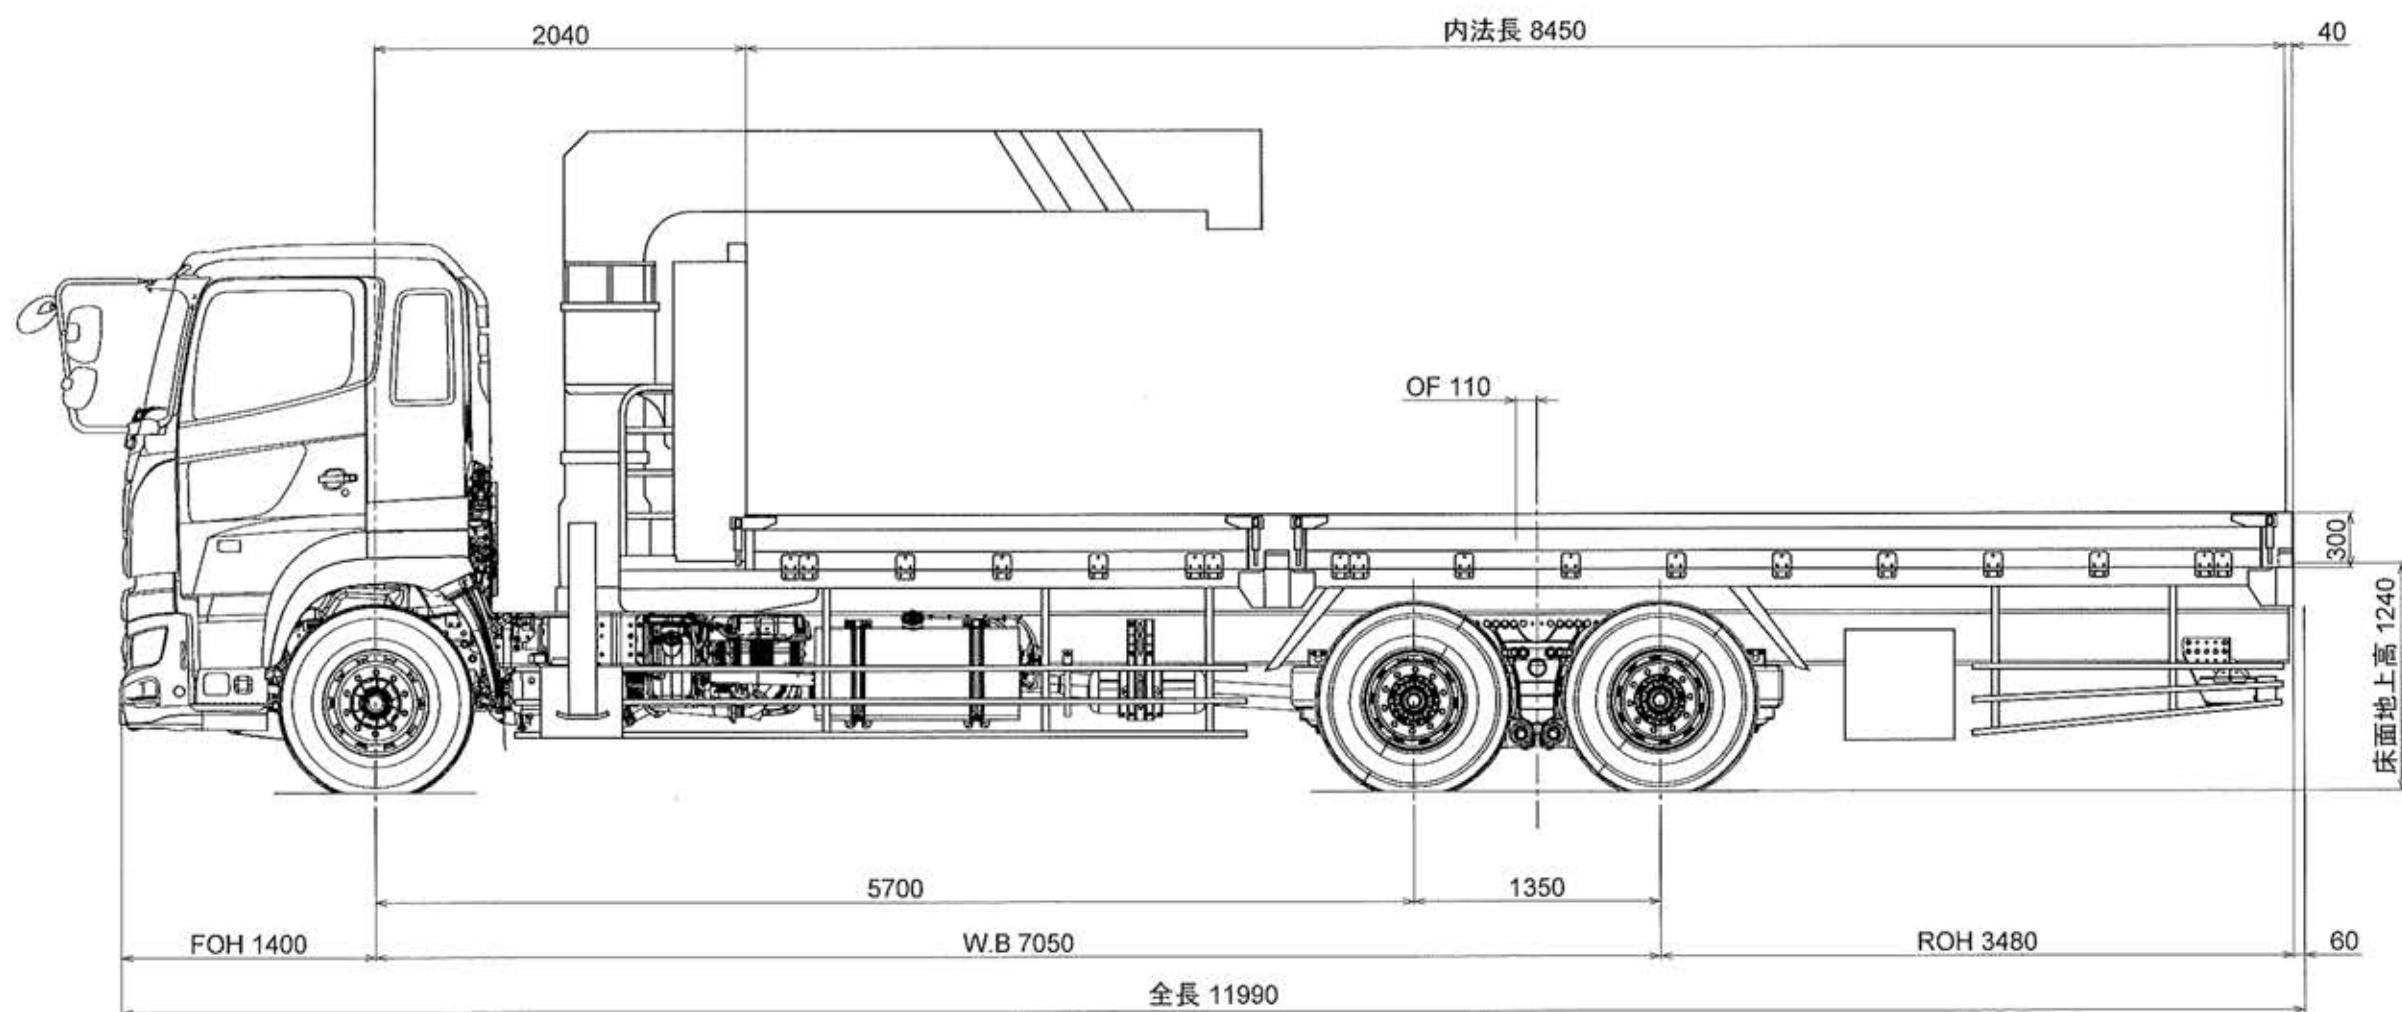

内法幅 2350
全幅 2490

2040

内法長 8450

40

OF 110

300
床面上高 1240

全高 3610

FOH 1400

5700

W.B 7050

1350

ROH 3480

60

全長 11990

R.tr 1820

注) 概略図面のため、縮尺等は正確ではありません。
ご了承下さい。 単位:mm