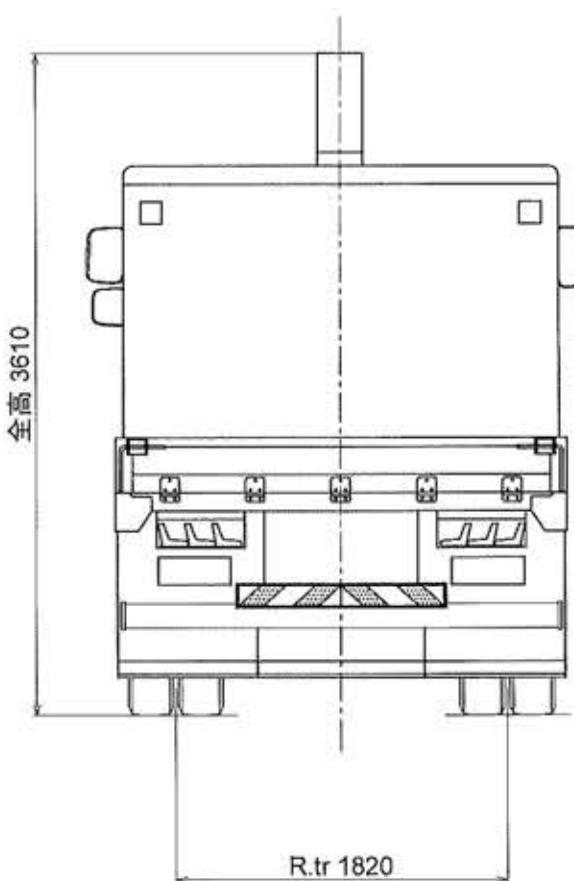

内法幅 2350
全幅 2490

2040

内法長 8450

40

OF 110

300
床面上高 1240

全高 3610

FOH 1400

5700

W.B 7050

1350

ROH 3480

60

全長 11990

R.tr 1820

注) 概略図面のため、縮尺等は正確ではありません。
ご了承下さい。 単位:mm